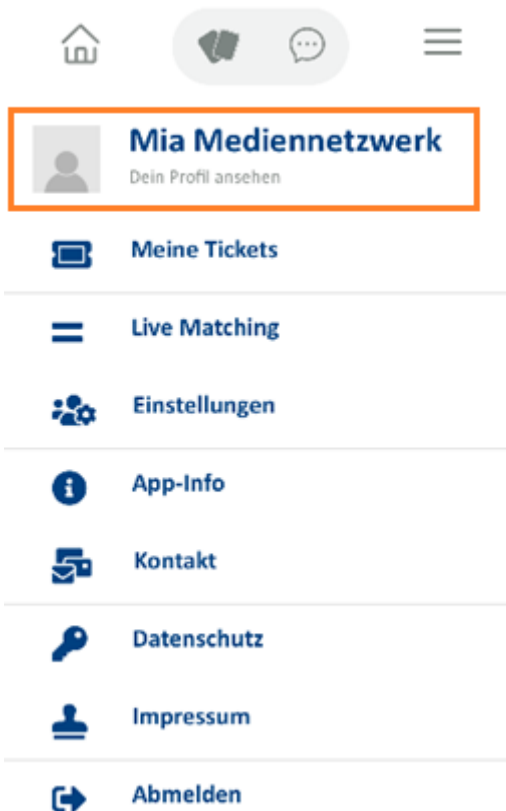

Geburtstag
04.08.2000 

Firma
Mediennetzwerk.NRW

weiter

Interessen
Das Interessiert mich.

Ich biete 

Ich suche 

Meine Hobbys 

[Überspringen](#)

weiter

PROFIL ÄNDERN

Selbstverständlich kannst du die Daten in deinem Profil jederzeit ändern und dein Foto austauschen. Im Profil kannst du auch deine bisherigen Matches aufrufen.

TICKETS BUCHEN

Nach dem Login befindest du dich direkt in der Eventübersicht. Dort kannst du dir Events vormerken (Sternchen) oder direkt zusagen (Häkchen). Die Zusage kannst du zurückziehen, indem du erneut auf das Häkchen klickst. Weitere Informationen zum Event erhältst du durch einen Klick auf die Grafik.