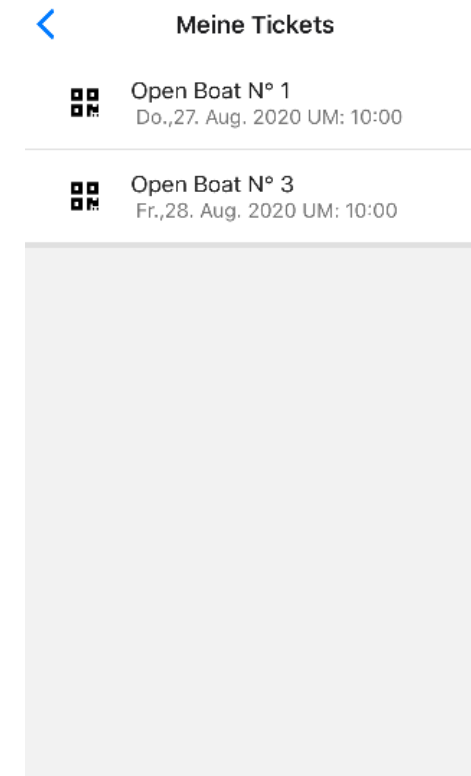

TICKET ABRUFEN

Für den Check-In bei unseren Veranstaltungen musst du künftig nur noch den QR-Code vorzeigen. Diesen findest du unter *Events* oder in den Einstellungen.