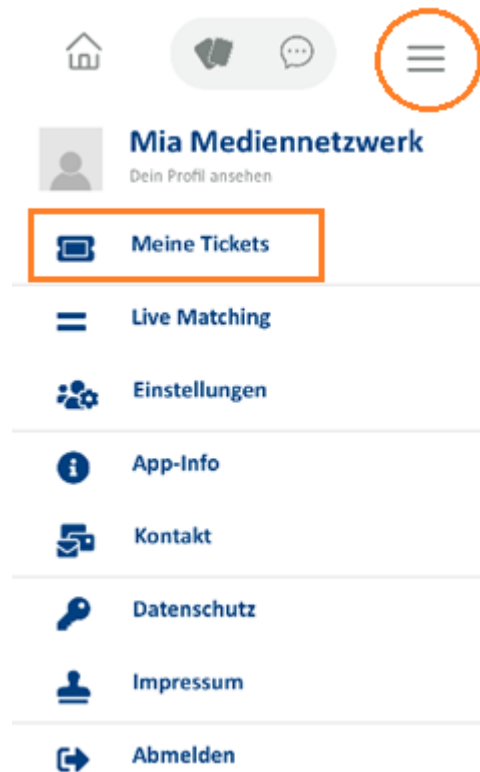

TICKET ABRUFEN

Für den Check-In bei unseren Veranstaltungen musst du künftig nur noch den QR-Code vorzeigen. Diesen findest du unter *Events* oder in den Einstellungen.