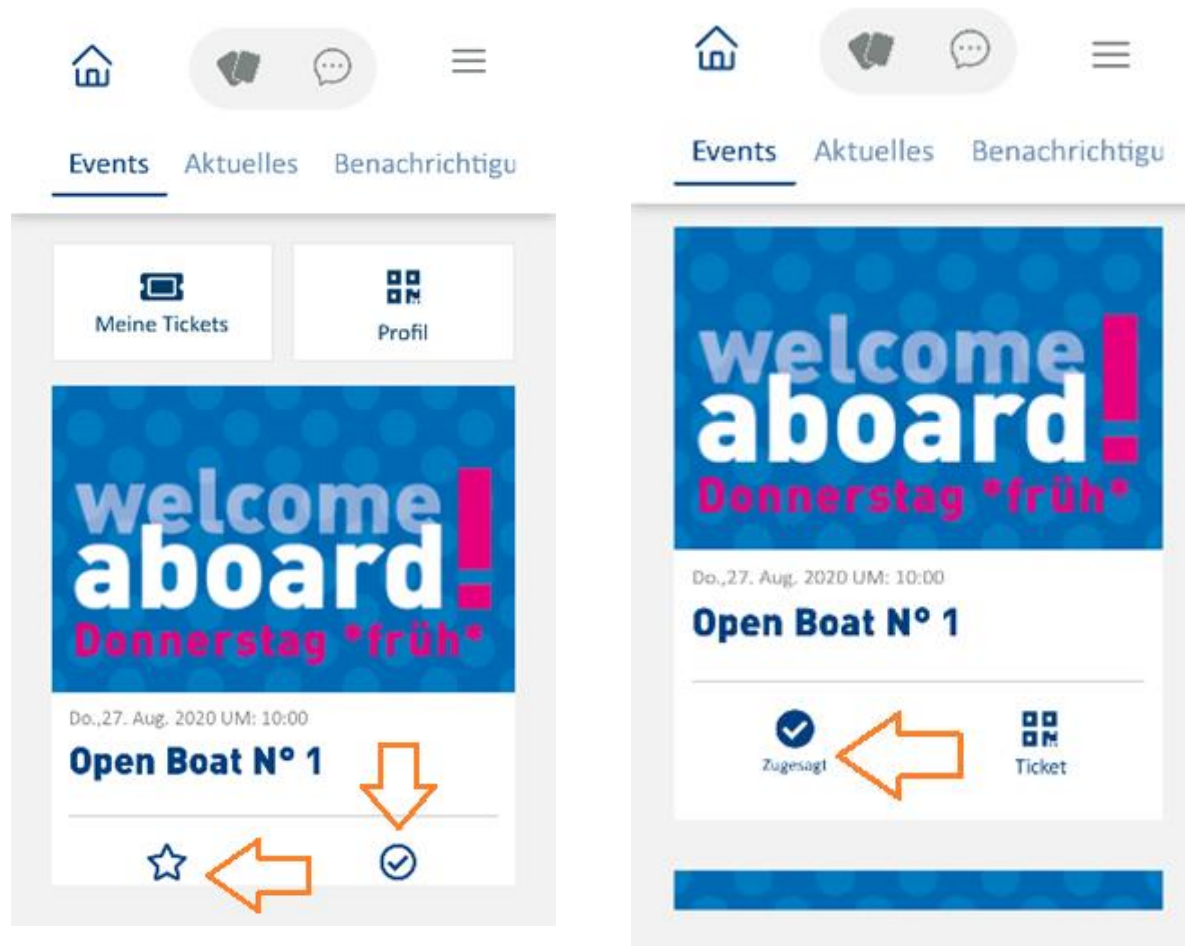

Geburtstag
04.08.2000 

Firma
Mediennetzwerk.NRW

weiter

Interessen
Das Interessiert mich.

Ich biete 

Ich suche 

Meine Hobbys 

[Überspringen](#)

weiter

PROFIL ÄNDERN

Selbstverständlich kannst du die Daten in deinem Profil jederzeit ändern und dein Foto austauschen. Im Profil kannst du auch deine bisherigen Matches aufrufen.

TICKETS BUCHEN

Nach dem Login befindest du dich direkt in der Eventübersicht. Dort kannst du dir Events vormerken (Sternchen) oder direkt zusagen (Häkchen). Die Zusage kannst du zurückziehen, indem du erneut auf das Häkchen klickst. Weitere Informationen zum Event erhältst du durch einen Klick auf die Grafik.

TICKET ABRUFEN

Für den Check-In bei unseren Veranstaltungen musst du künftig nur noch den QR-Code vorzeigen. Diesen findest du unter *Events* oder in den Einstellungen.

MATCHING

Du kannst dich nun jederzeit mit Medienschaffenden aus NRW vernetzen und dein Business so weiter voranbringen. Das Live-Matching kennst du vielleicht schon vom „Match Me If You Can!“.