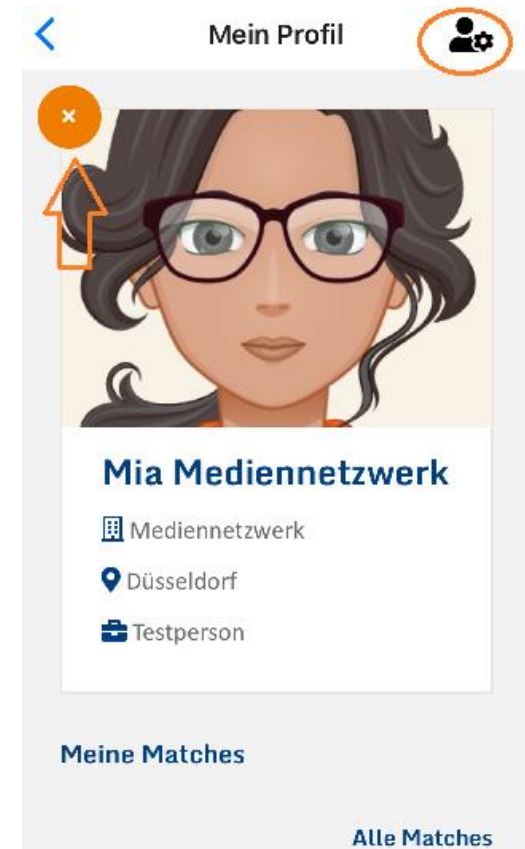

Geburtstag
04.08.2000 

Firma
Mediennetzwerk.NRW

weiter

Interessen
Das Interessiert mich.

Ich biete 

Ich suche 

Meine Hobbys 

[Überspringen](#)

weiter

PROFIL ÄNDERN

Selbstverständlich kannst du die Daten in deinem Profil jederzeit ändern und dein Foto austauschen. Im Profil kannst du auch deine bisherigen Matches aufrufen.

TICKETS BUCHEN

Nach dem Login befindest du dich direkt in der Eventübersicht. Dort kannst du dir Events vormerken (Sternchen) oder direkt zusagen (Häkchen). Die Zusage kannst du zurückziehen, indem du erneut auf das Häkchen klickst. Weitere Informationen zum Event erhältst du durch einen Klick auf die Grafik.