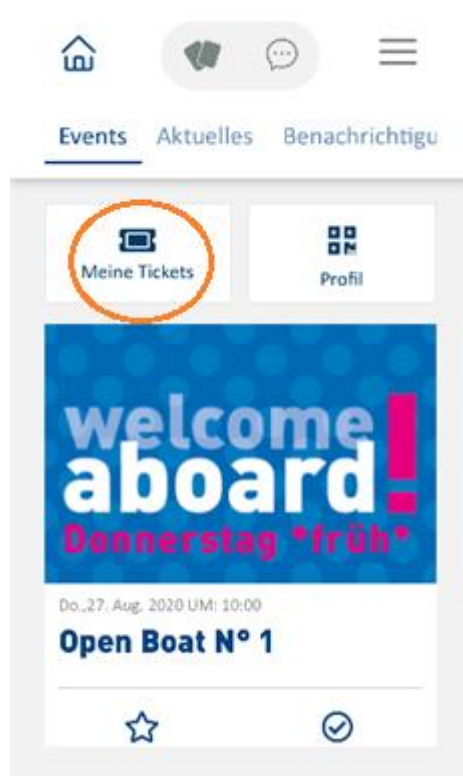

TICKET ABRUFEN

Für den Check-In bei unseren Veranstaltungen musst du künftig nur noch den QR-Code vorzeigen. Diesen findest du unter *Events* oder in den Einstellungen.