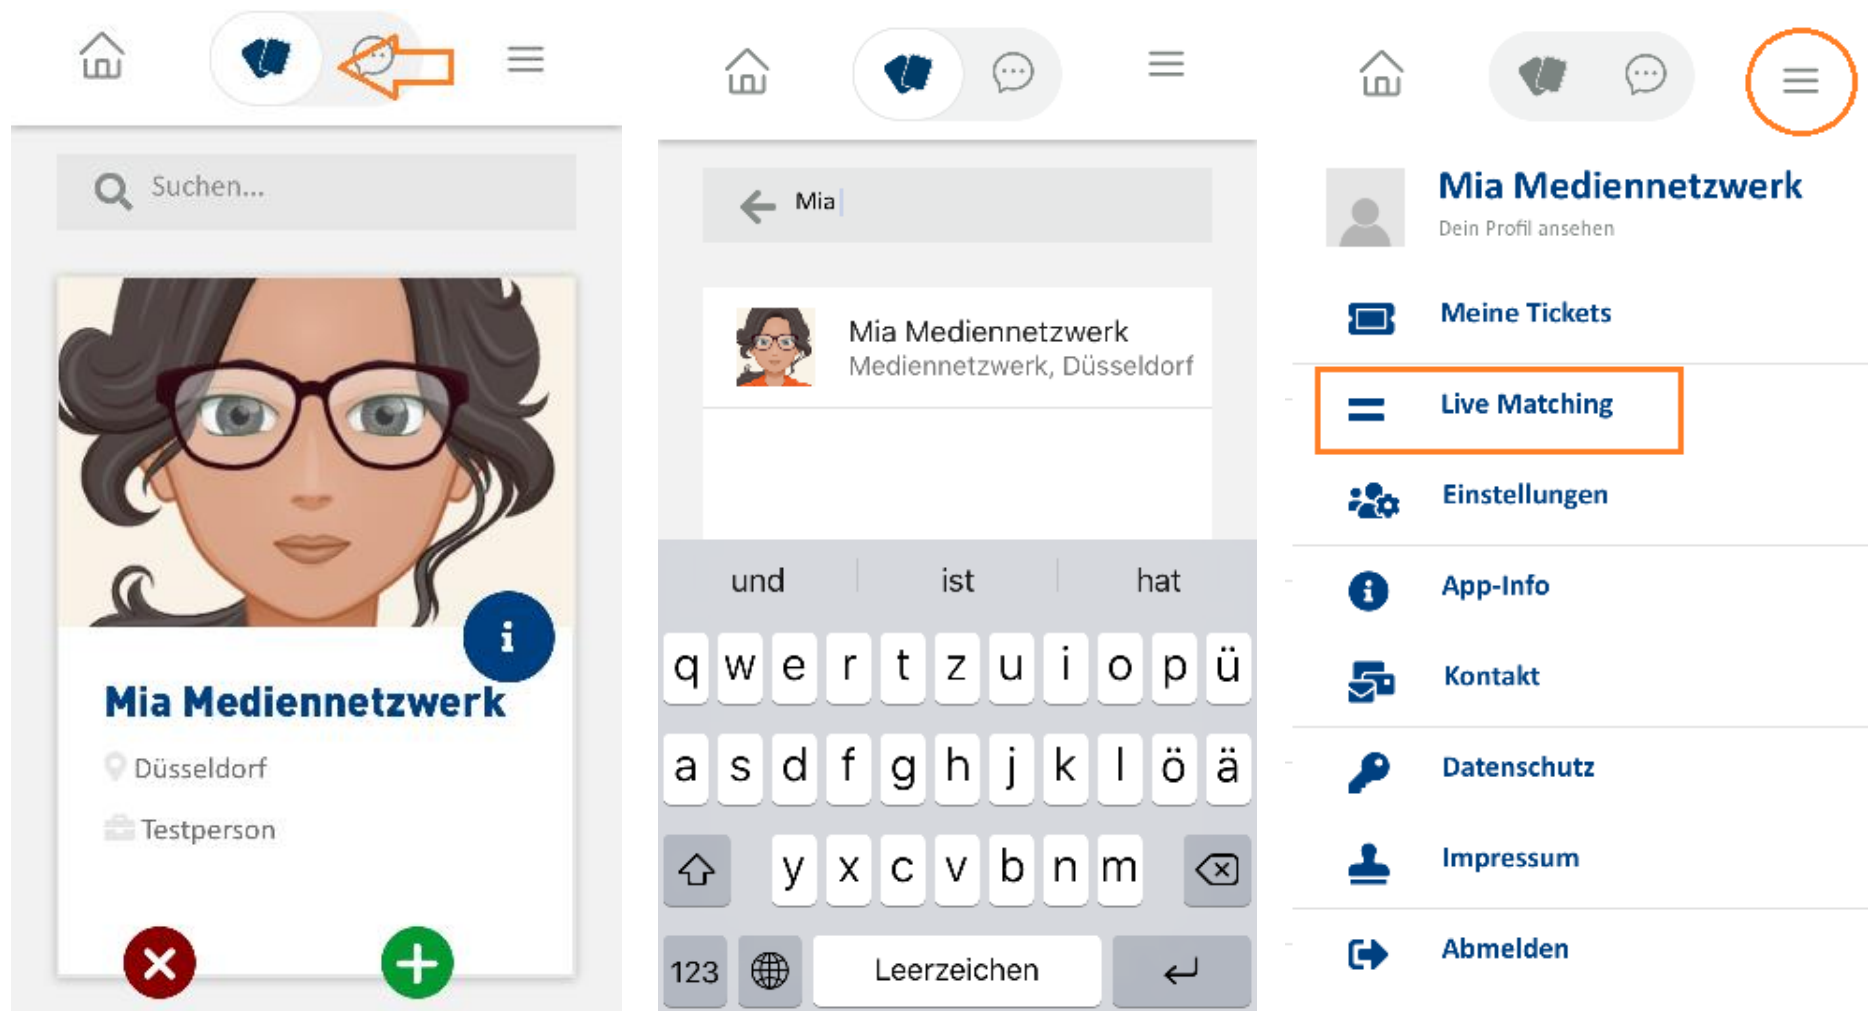

MATCHING

Du kannst dich nun jederzeit mit Medienschaffenden aus NRW vernetzen und dein Business so weiter voranbringen. Das Live-Matching kennst du vielleicht schon vom „Match Me If You Can!“.