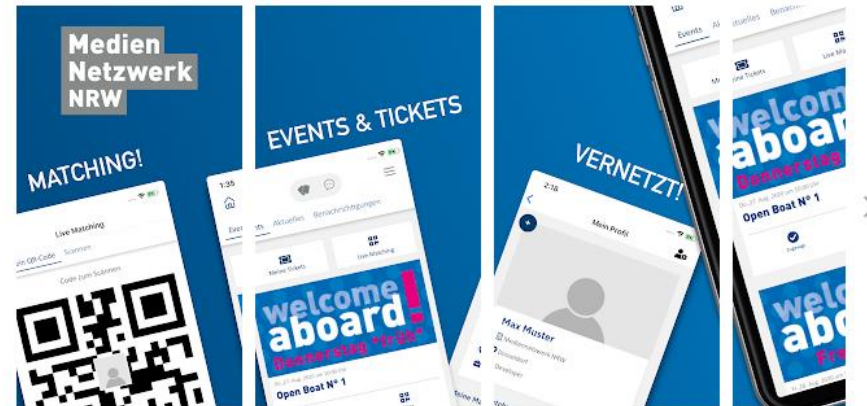

How to Mediennetzwerk.NRW-App

(Stand: 19. August 2020)

Wir freuen uns, dass du die neue Mediennetzwerk.NRW-App nutzen möchtest.
Diese kurze Anleitung soll dir Hilfestellungen im Registrierungsprozess und bei der Ticketbuchung geben.

iPhone-Screenshots

Android

[Download im Play Store](#)

Medien Netzwerk NRW

henworx - Hendrik Bernard Soziale Netzwerke

17 USK ab 12 Jahren

Zur Wunschliste hinzufügen

Installieren

REGISTRIERUNG

Bitte fülle dein Profil vollständig aus.

Die Angabe von Interessen hilft uns, dir entsprechende Business-Matches vorzuschlagen und dich so bestmöglich im Medien Digital Land NRW zu vernetzen.