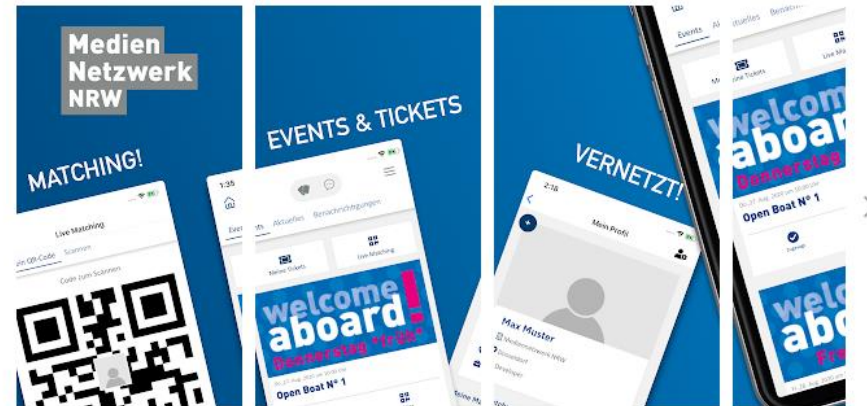

# How to Mediennetzwerk.NRW-App

(30. November 2020)

We are pleased that you want to use the new Mediennetzwerk.NRW app.

These short instructions are intended to help you with the registration process and when booking tickets.

## DOWNLOAD

iOS

[Download in App Store](#)

**Medien Netzwerk NRW** 17+  
Medien Netzwerk  
Medien Netzwerk NRW  
Gratis

iPhone-Screenshots

Android

[Download in Play Store](#)

Medien Netzwerk NRW

henworx - Hendrik Bernard Soziale Netzwerke

17 USK ab 12 Jahren

Zur Wunschliste hinzufügen

**Installieren**