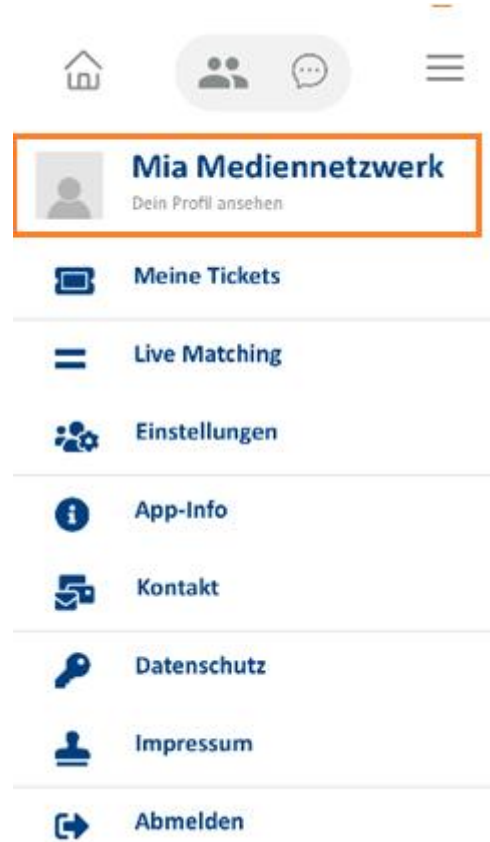

CHANGE PROFILE

Of course, you can change the data in your profile at any time and exchange your photo. You can also view your previous matches in your profile.