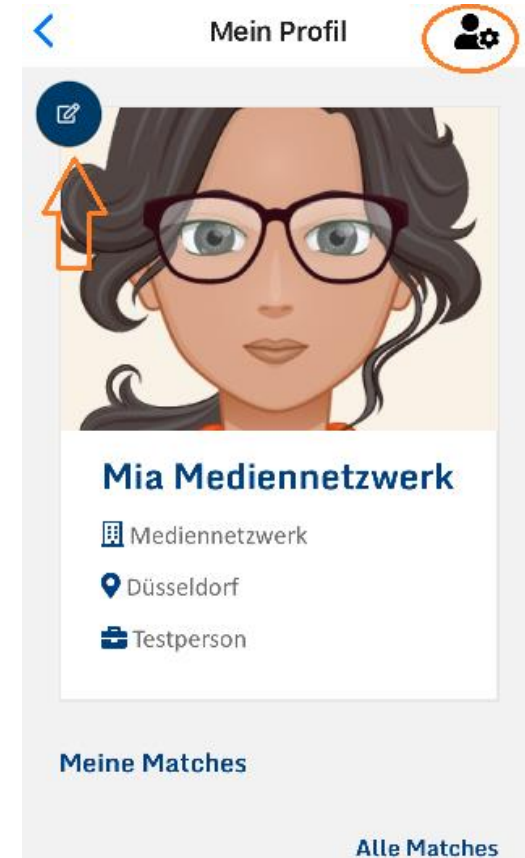

Geburtstag  
04.08.2000 

Firma  
Mediennetzwerk.NRW

[weiter](#)

**Interessen**  
Das Interessiert mich.

Ich biete 

Ich suche 

Meine Hobbys 

[Überspringen](#)

## CHANGE PROFILE

Of course, you can change the data in your profile at any time and exchange your photo. You can also view your previous matches in your profile.