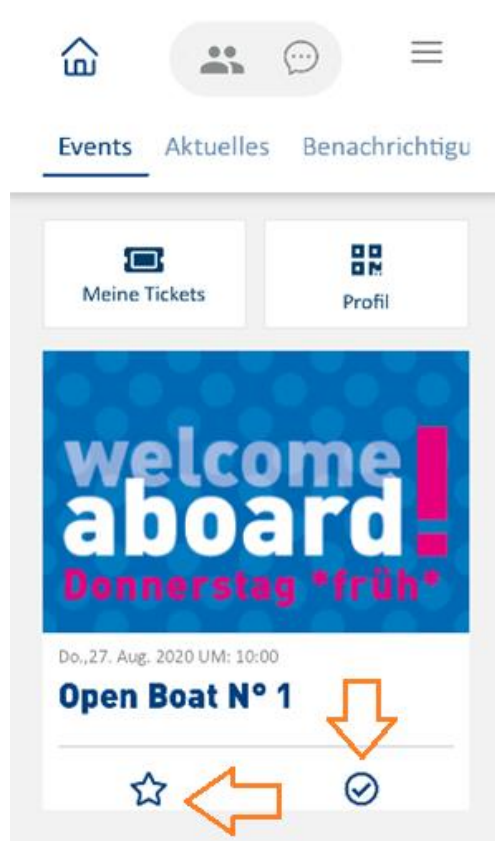

weiter

PROFIL ÄNDERN

Selbstverständlich kannst du die Daten in deinem Profil jederzeit ändern und dein Foto austauschen. Im Profil kannst du auch deine bisherigen Matches aufrufen.

TICKETS BUCHEN

Nach dem Login befindest du dich direkt in der Eventübersicht. Dort kannst du dir Events vormerken (Sternchen) oder direkt zusagen (Häkchen). Die Zusage kannst du zurückziehen, indem du erneut auf das Häkchen klickst. Weitere Informationen zum Event erhältst du durch einen Klick auf die Grafik.