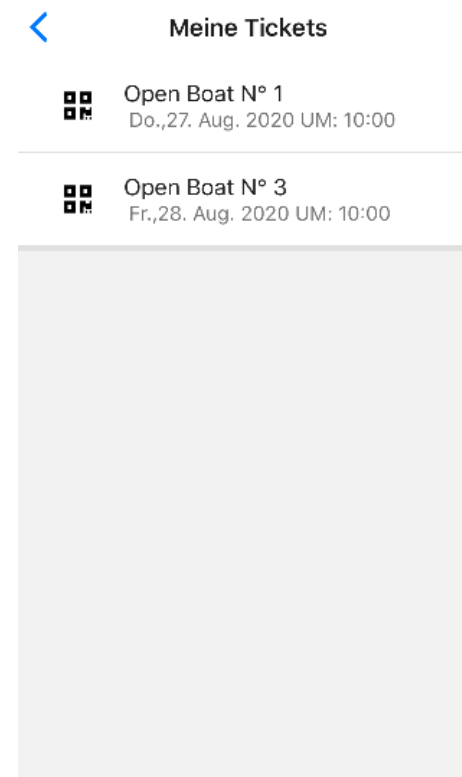

TICKET ABRUFEN

Für den Check-In bei unseren Veranstaltungen musst du künftig nur noch den QR-Code vorzeigen. Diesen findest du unter *Events* oder in den Einstellungen.