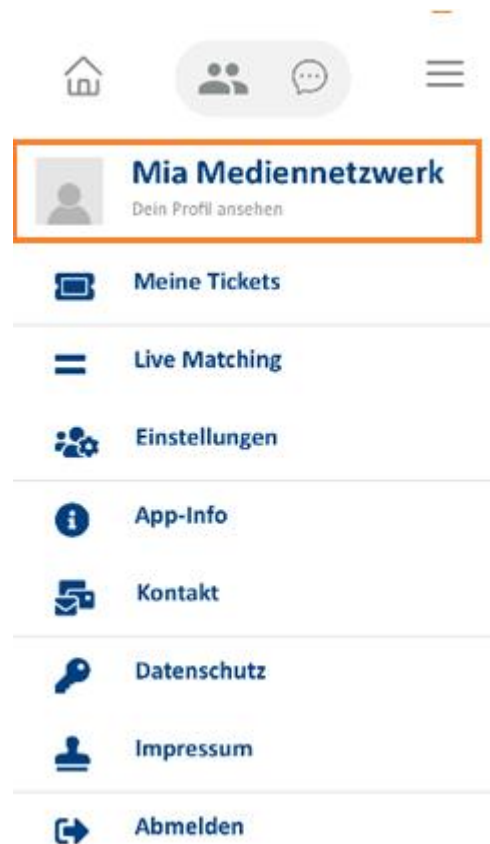

Geburtstag
04.08.2000 

Firma
Mediennetzwerk.NRW

weiter

Interessen
Das Interessiert mich.

Ich biete 

Ich suche 

Meine Hobbys 

[Überspringen](#)

weiter

PROFIL ÄNDERN

Selbstverständlich kannst du die Daten in deinem Profil jederzeit ändern und dein Foto austauschen. Im Profil kannst du auch deine bisherigen Matches aufrufen.

TICKETS BUCHEN

Nach dem Login befindest du dich direkt in der Eventübersicht. Dort kannst du dir Events vormerken (Sternchen) oder direkt zusagen (Häkchen). Die Zusage kannst du zurückziehen, indem du erneut auf das Häkchen klickst. Weitere Informationen zum Event erhältst du durch einen Klick auf die Grafik.