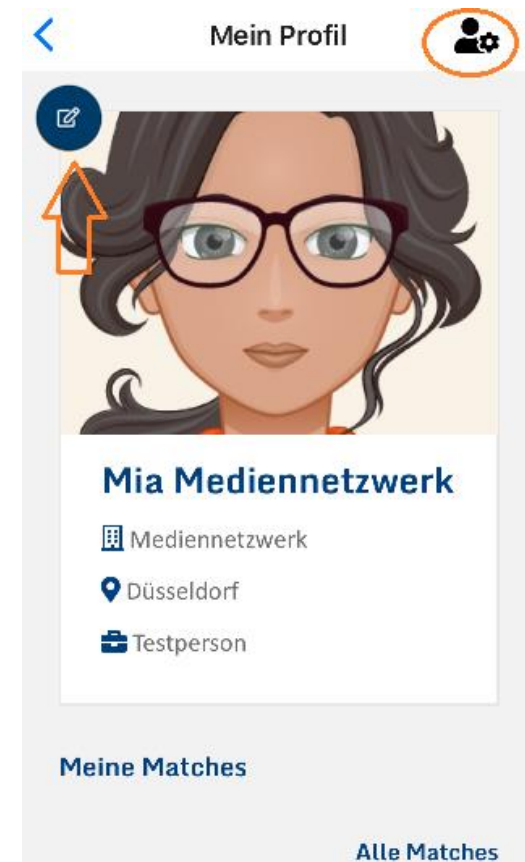

Geburtstag
04.08.2000 

Firma
Mediennetzwerk.NRW

weiter

Interessen
Das Interessiert mich.

Ich biete 

Ich suche 

Meine Hobbys 

[Überspringen](#)

weiter

PROFIL ÄNDERN

Selbstverständlich kannst du die Daten in deinem Profil jederzeit ändern und dein Foto austauschen. Im Profil kannst du auch deine bisherigen Matches aufrufen.

TICKETS BUCHEN

Nach dem Login befindest du dich direkt in der Eventübersicht. Dort kannst du dir Events vormerken (Sternchen) oder direkt zusagen (Häkchen). Die Zusage kannst du zurückziehen, indem du erneut auf das Häkchen klickst. Weitere Informationen zum Event erhältst du durch einen Klick auf die Grafik.