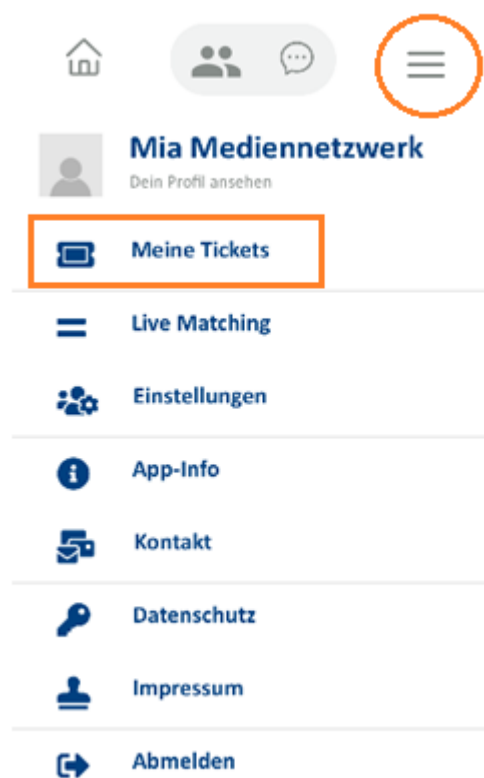

TICKET ABRUFEN

Für den Check-In bei unseren Veranstaltungen musst du künftig nur noch den QR-Code vorzeigen. Diesen findest du unter *Events* oder in den Einstellungen.