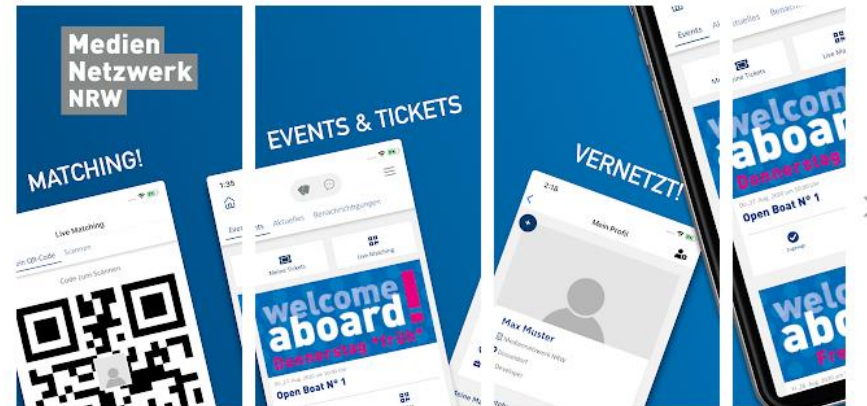

How to Mediennetzwerk.NRW-App

(Stand: 30. November 2020)

Wir freuen uns, dass du die neue Mediennetzwerk.NRW-App nutzen möchtest.
Diese kurze Anleitung soll dir Hilfestellungen im Registrierungsprozess und bei der Ticketbuchung geben.

iPhone-Screenshots

Android

[Download im Play Store](#)

Medien Netzwerk NRW

henworx - Hendrik Bernard Soziale Netzwerke

17 USK ab 12 Jahren

Zur Wunschliste hinzufügen

Installieren

REGISTRIERUNG

Bitte fülle dein Profil vollständig aus.

Die Angabe von Interessen hilft uns, dir entsprechende Business-Matches vorzuschlagen und dich so bestmöglich im Medien Digital Land NRW zu vernetzen.