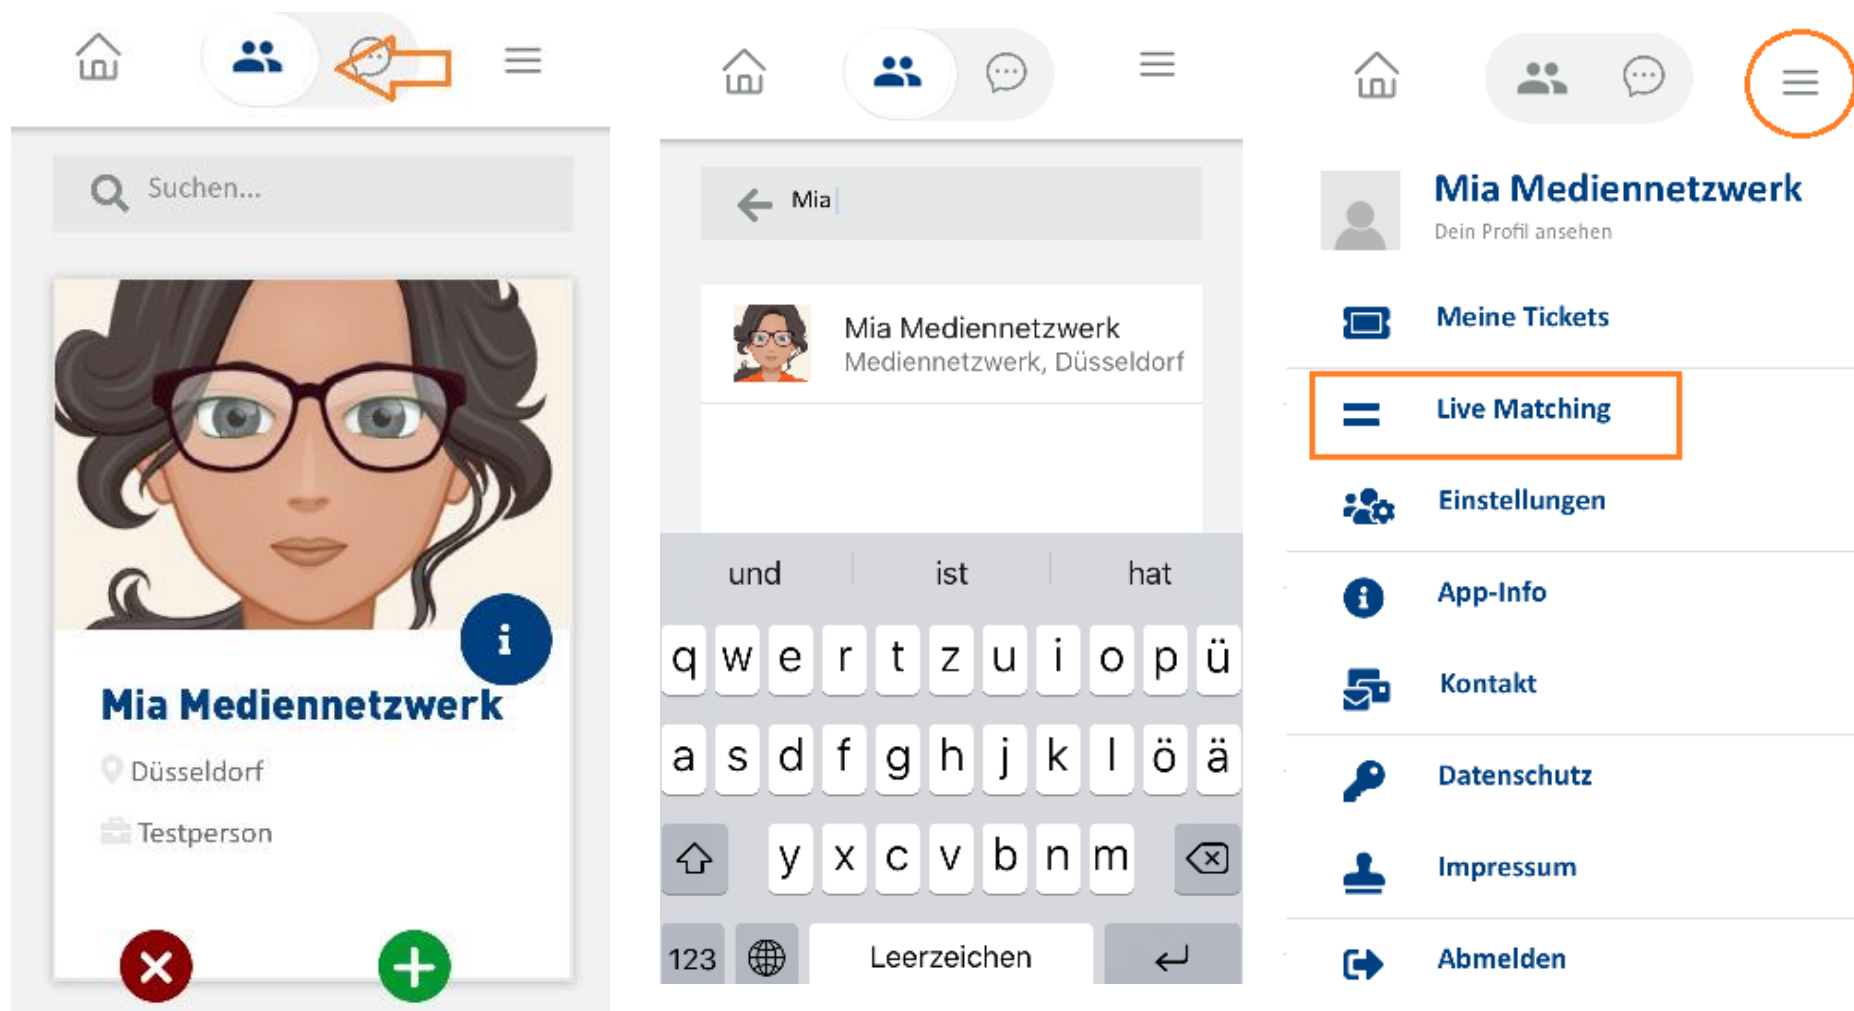

MATCHING

Du kannst dich nun jederzeit mit Medienschaffenden aus NRW vernetzen und dein Business so weiter voranbringen. Das Live-Matching kennst du vielleicht schon vom „Match Me If You Can!“.