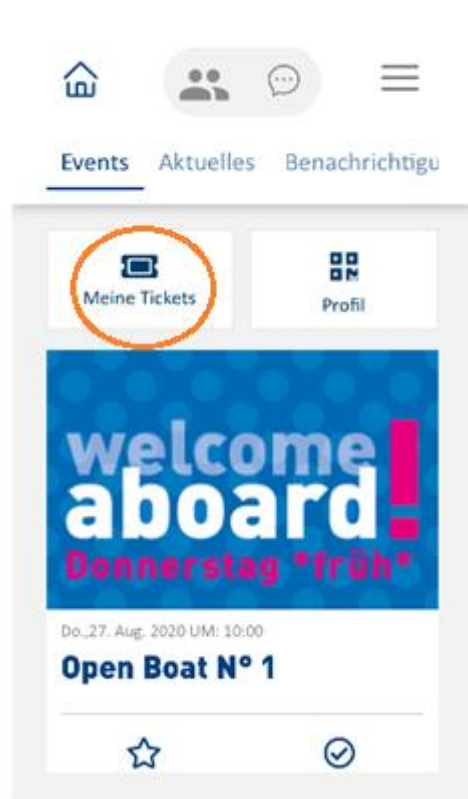

TICKET ABRUFEN

Für den Check-In bei unseren Veranstaltungen musst du künftig nur noch den QR-Code vorzeigen. Diesen findest du unter *Events* oder in den Einstellungen.