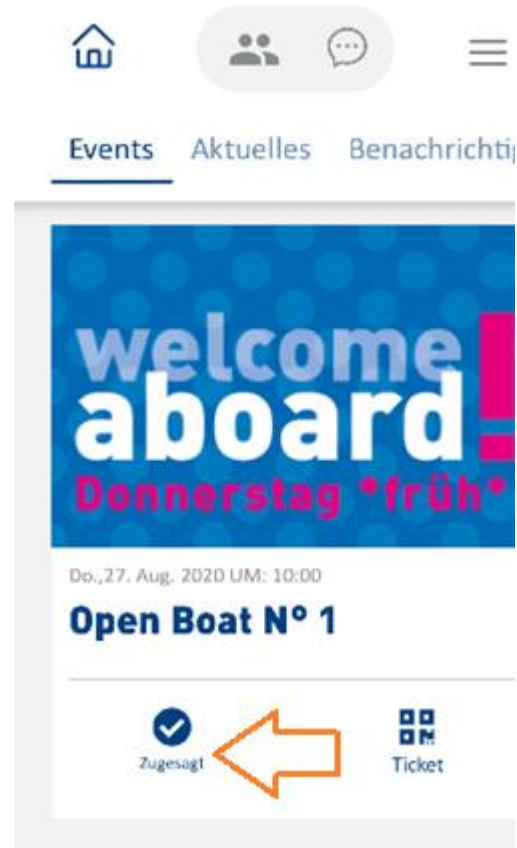

weiter

PROFIL ÄNDERN

Selbstverständlich kannst du die Daten in deinem Profil jederzeit ändern und dein Foto austauschen. Im Profil kannst du auch deine bisherigen Matches aufrufen.

TICKETS BUCHEN

Nach dem Login befindest du dich direkt in der Eventübersicht. Dort kannst du dir Events vormerken (Sternchen) oder direkt zusagen (Häkchen). Die Zusage kannst du zurückziehen, indem du erneut auf das Häkchen klickst. Weitere Informationen zum Event erhältst du durch einen Klick auf die Grafik.