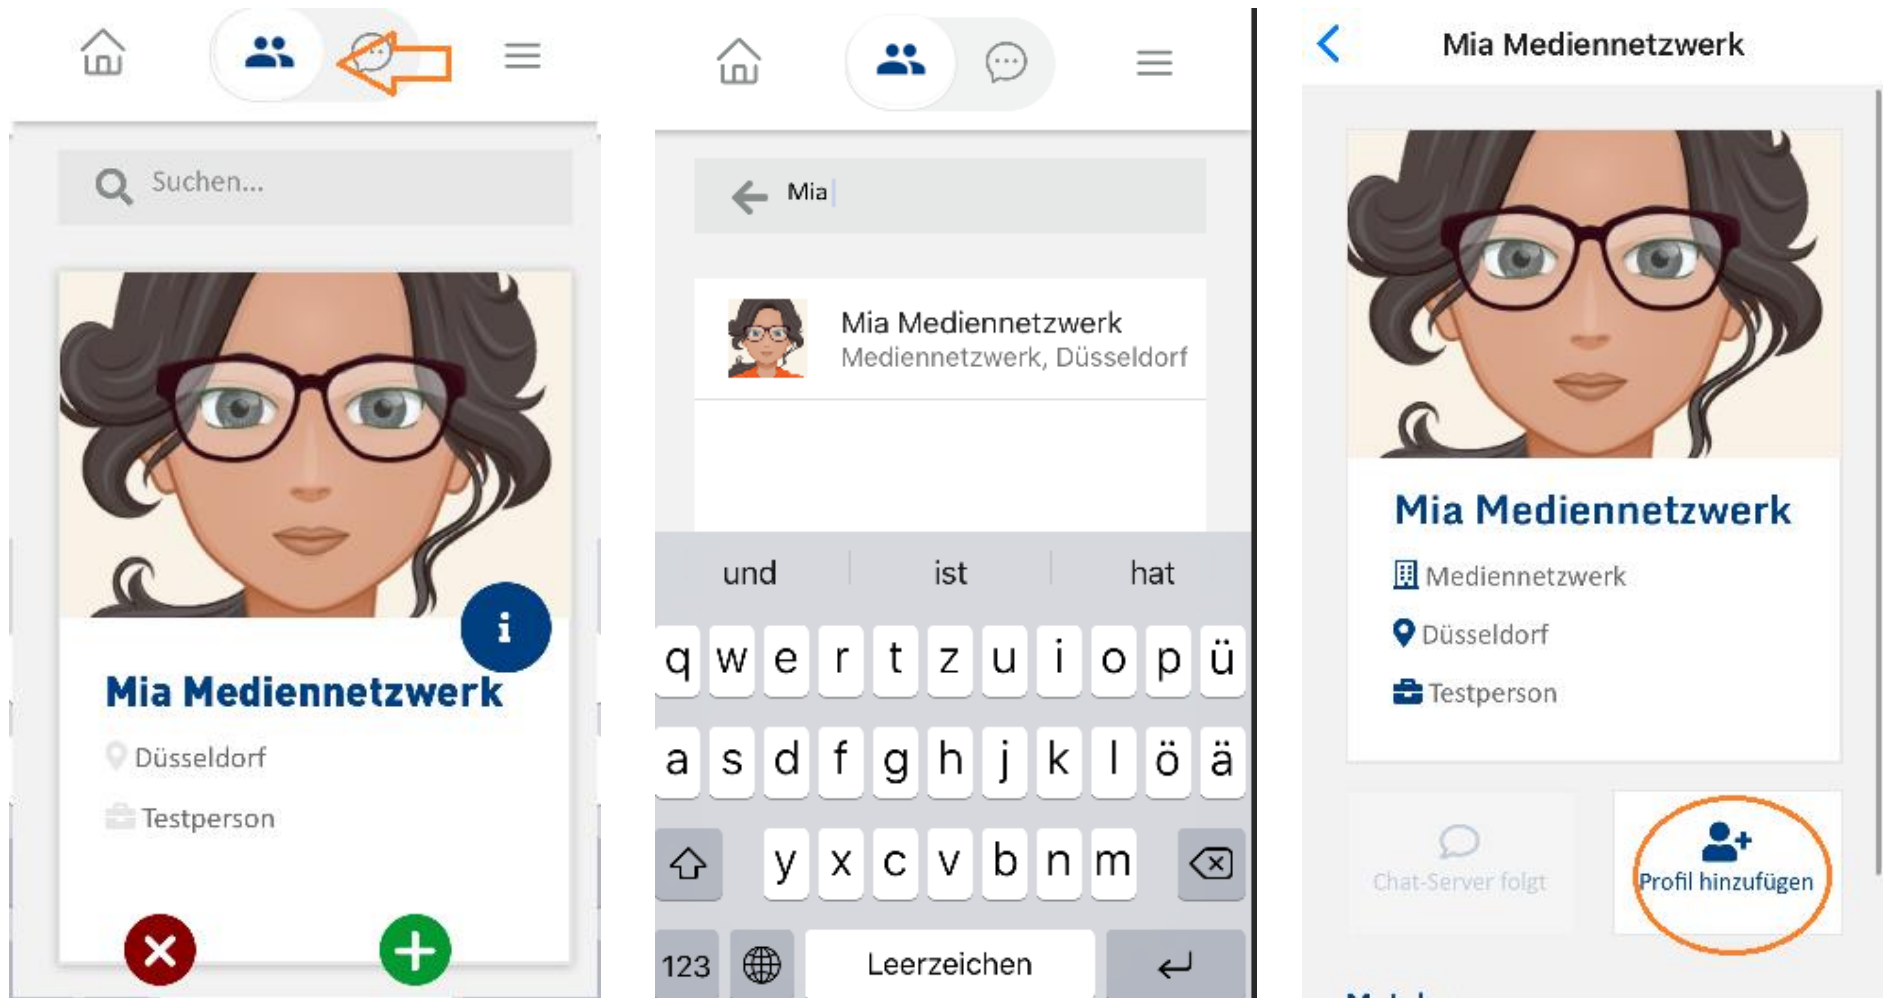

KONTAKTE SUCHEN

Unser Netzwerk ist durchsuchbar, sofern deine Kontaktperson in den Einstellungen die Sichtbarkeit erlaubt hat.